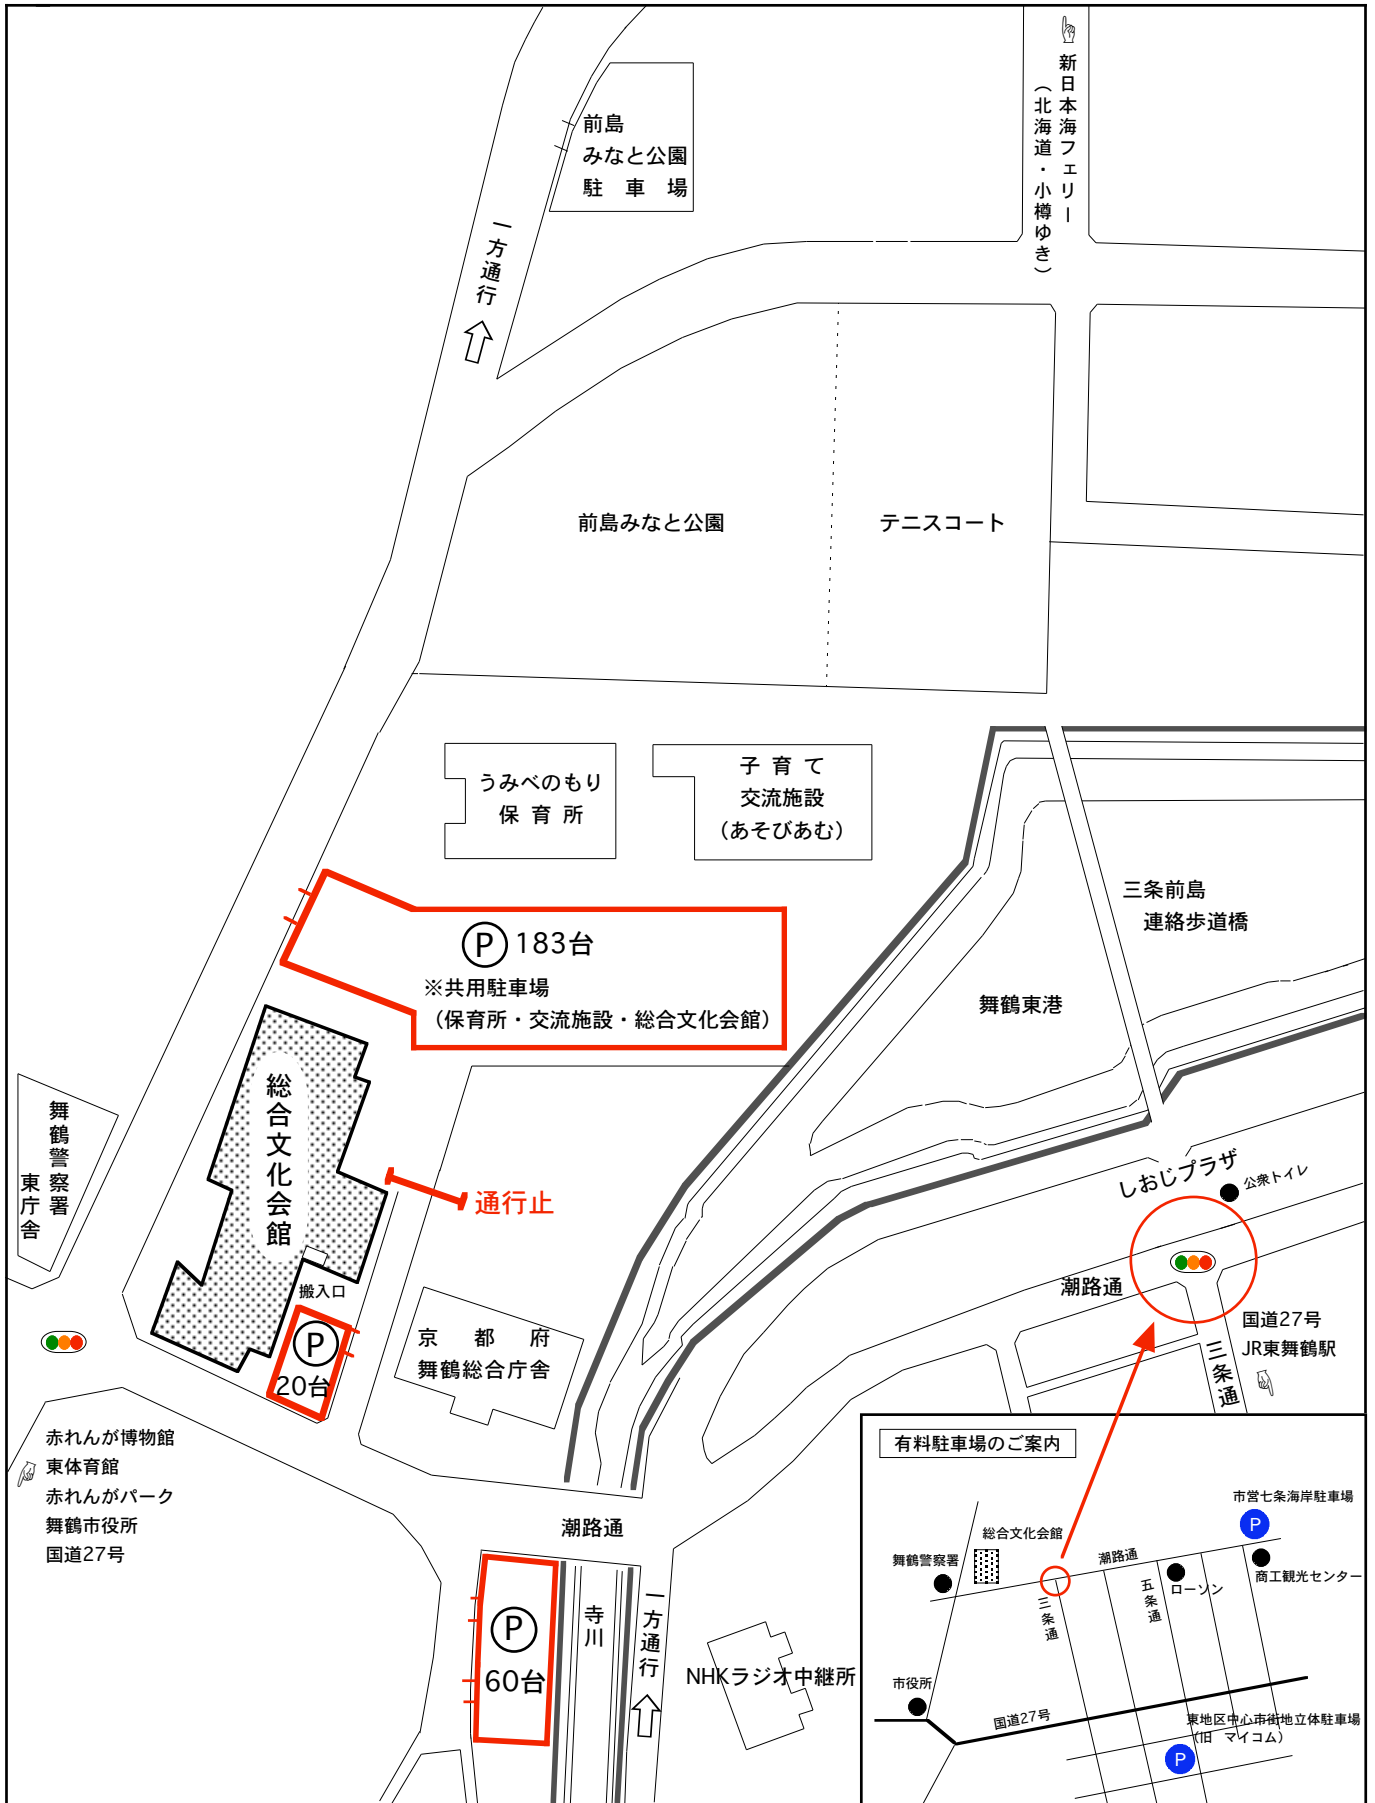

舞鶴市総合文化会館 駐車場のご案内

舞鶴市総合文化会館 〒625-0036 京都府舞鶴市字浜2021番地
 TEL 0773-64-0880 FAX 0773-62-4867
 URL <http://www.mai-bunka.jp/>
 E-mail info@mai-bunka.jp